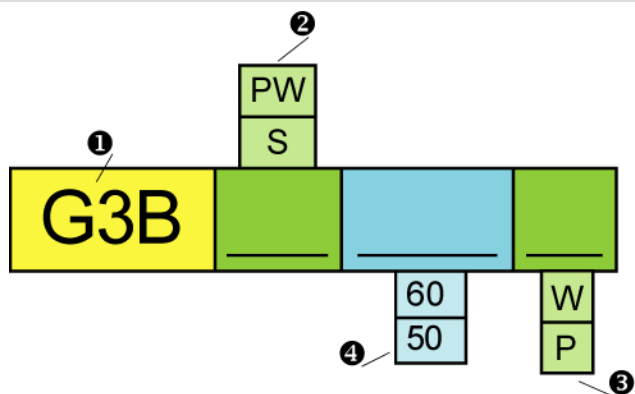

Замечания по установке/конфигурации

1 Autodome	3 W–Стена¹ P–Труба¹
2 PW–Белая подвеска S–Подвесной потолок	4 60 – 24 В перем. тока, 60 Гц NTSC 50 – 24 В перем. тока, 50 Гц PAL

1. Комплекты для монтажа на стену или на трубу относятся только к подвесным моделям.

Техническое описание

Электрические

Цветная камера

Матрица	ПЗС со строчным переносом 1/4" Формат изображения

Кол-во активных пикселей

Модель PAL (Г x В)	752 x 582
Модель NTSC (Г x В)	768 x 494
Объектив	16-кратное увеличение (4,1–65,6 мм) F1:1,4 - F1:3,0

Фокусировка	Автоматическая с ручной коррекцией
Диафрагма	Автоматическая с ручной коррекцией
Зона обзора	2,7° - 48°

Видеовыход	1 В, 75 Ом

Усиление	Выкл. / Авто

Синхронизация	От сети (регулировка фазы от -120° до 120° по вертикали) или внутренняя кварцевая

Апертурная коррекция	Горизонтальная и вертикальная

Цифровое увеличение	Нет

Горизонтальное разрешение

Модель NTSC	470 ТВЛ
Модель PAL	460 ТВЛ

Чувствительность

Чувствительность (Минимальное полезное изображение: 20 IRE)	0,5 люкс (0,05 фк)

Чувствительность (Полезное изображение: 50 IRE)	0,8 люкс (0,08 фк)

Отношение сигнал-шум	> 50 дБ

Баланс белого	2 000 К - 10 000 К

Условия эксплуатации

Стандарт конструкции	IP 31 (NEMA 2)

Рабочая влажность	0%–90%, без конденсации

Рабочая температура	от -10°C до 50°C

Температура хранения	от -40°C до +60 °C

Заявление о несовместимости

Камеры BasicDome компании Bosch используют только функцию удаленной адресации FastAddress. Невозможно установить адрес вручную при помощи переключателей. По этой причине данные камеры несовместимы с системами Bosch, удовлетворяющими следующим критериям:

Клавиатуры с фиксированной скоростью